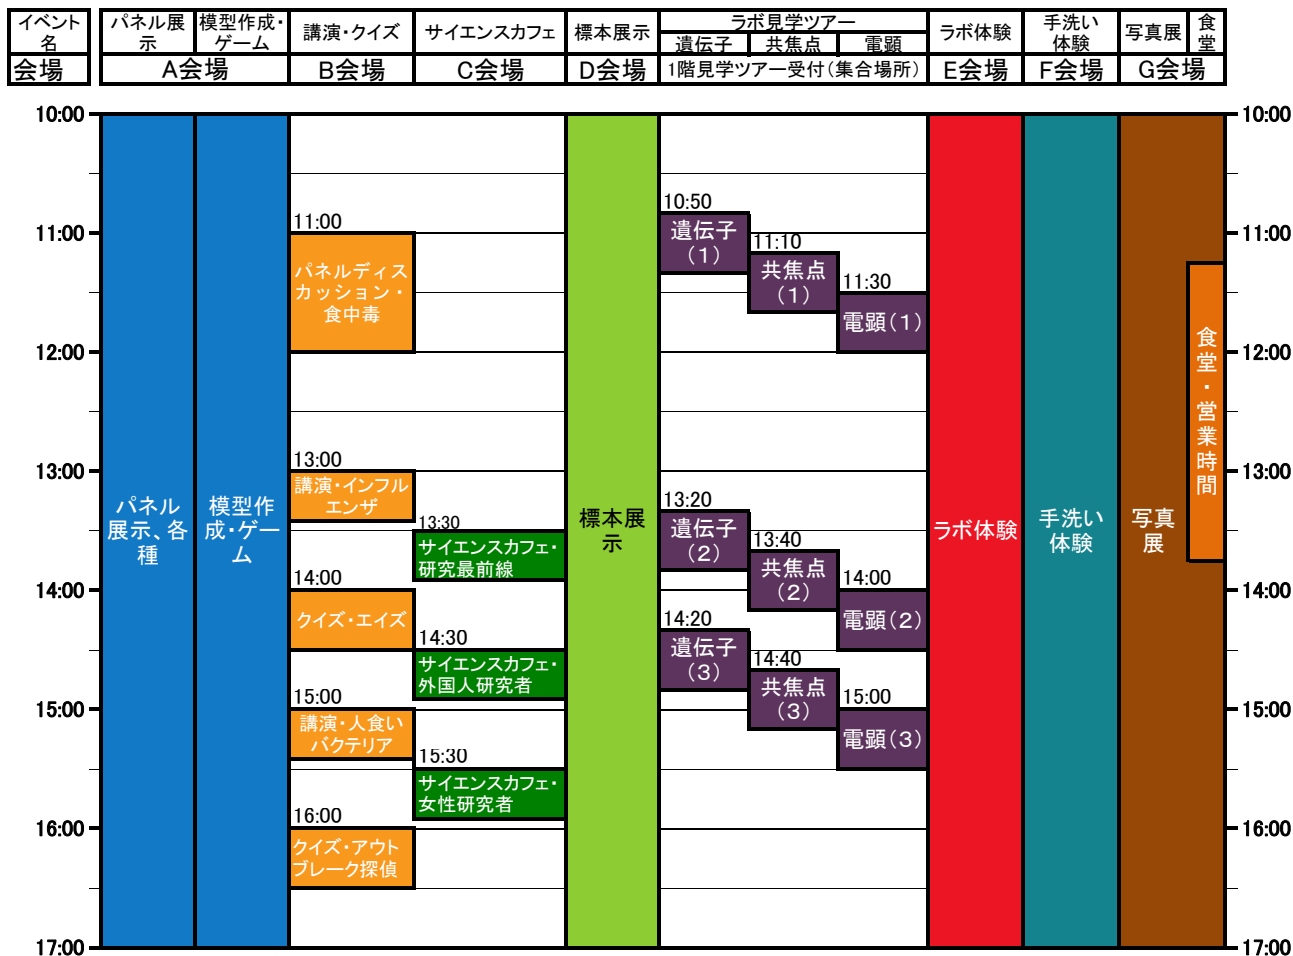

一般公開「体験！発見！かんせんけん!!」(2012年9月29日)
イベントスケジュール

- *入場は16:30迄です。
- *施設内には来場者用の駐車場はございません。
- *講演会・見学ツアーなどの一部のイベントには人数制限があり、希望者多数の場合は先着順となります。
- *食堂も営業いたします(11:15-13:45)。
- *イベントの詳細や変更はHPをご覧ください。