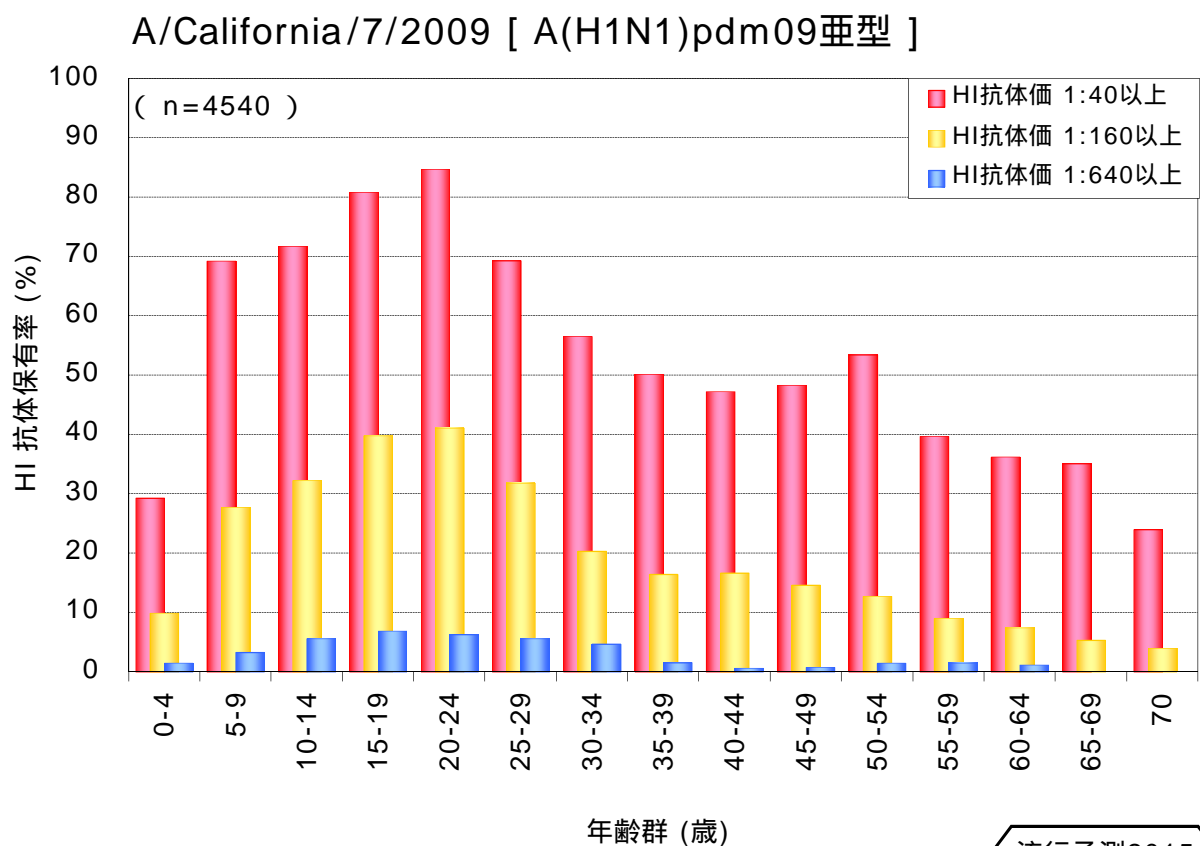

図1 A型インフルエンザに対する年齢群別HI抗体保有状況

[2015/16シーズン前]

(2015年12月4日現在)

流行予測2015

流行予測2015