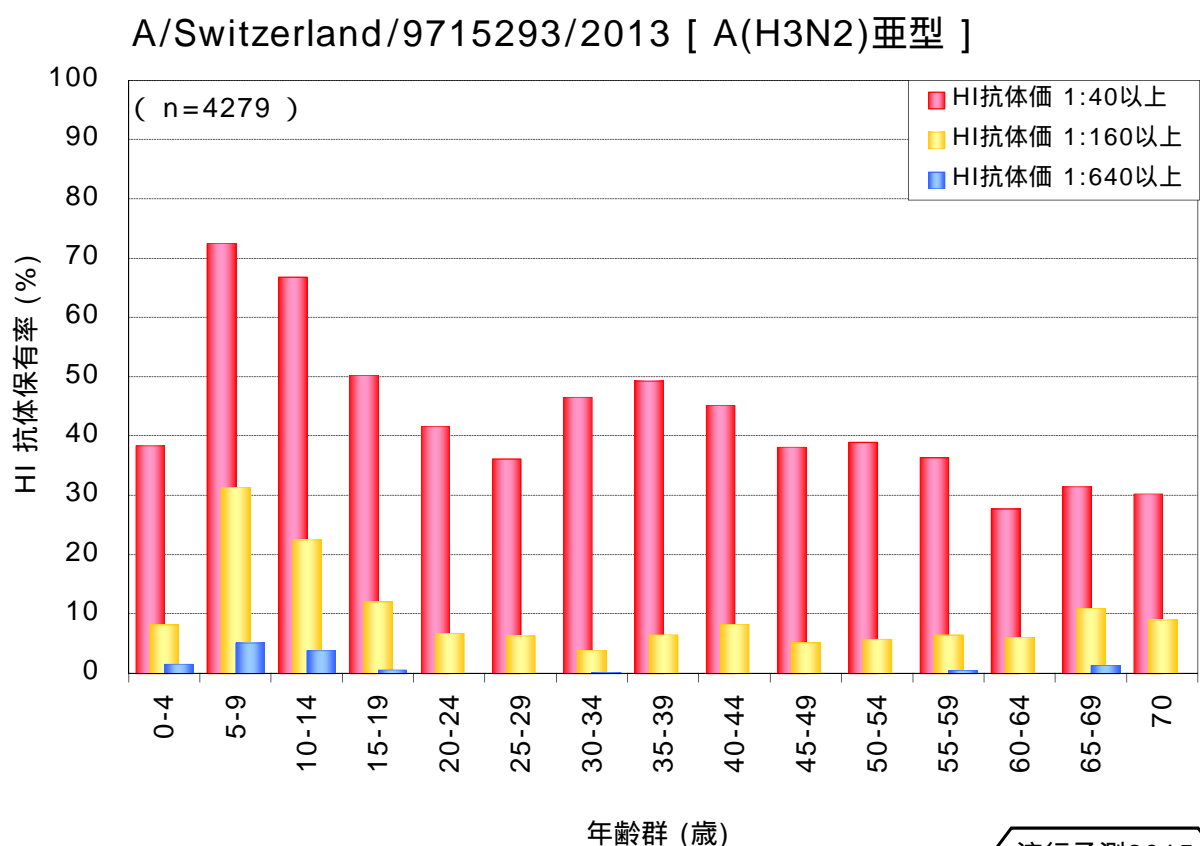

図1 A型インフルエンザに対する年齢群別HI抗体保有状況

[2015/16シーズン前]

(2015年12月4日現在)

流行予測2015

流行予測2015